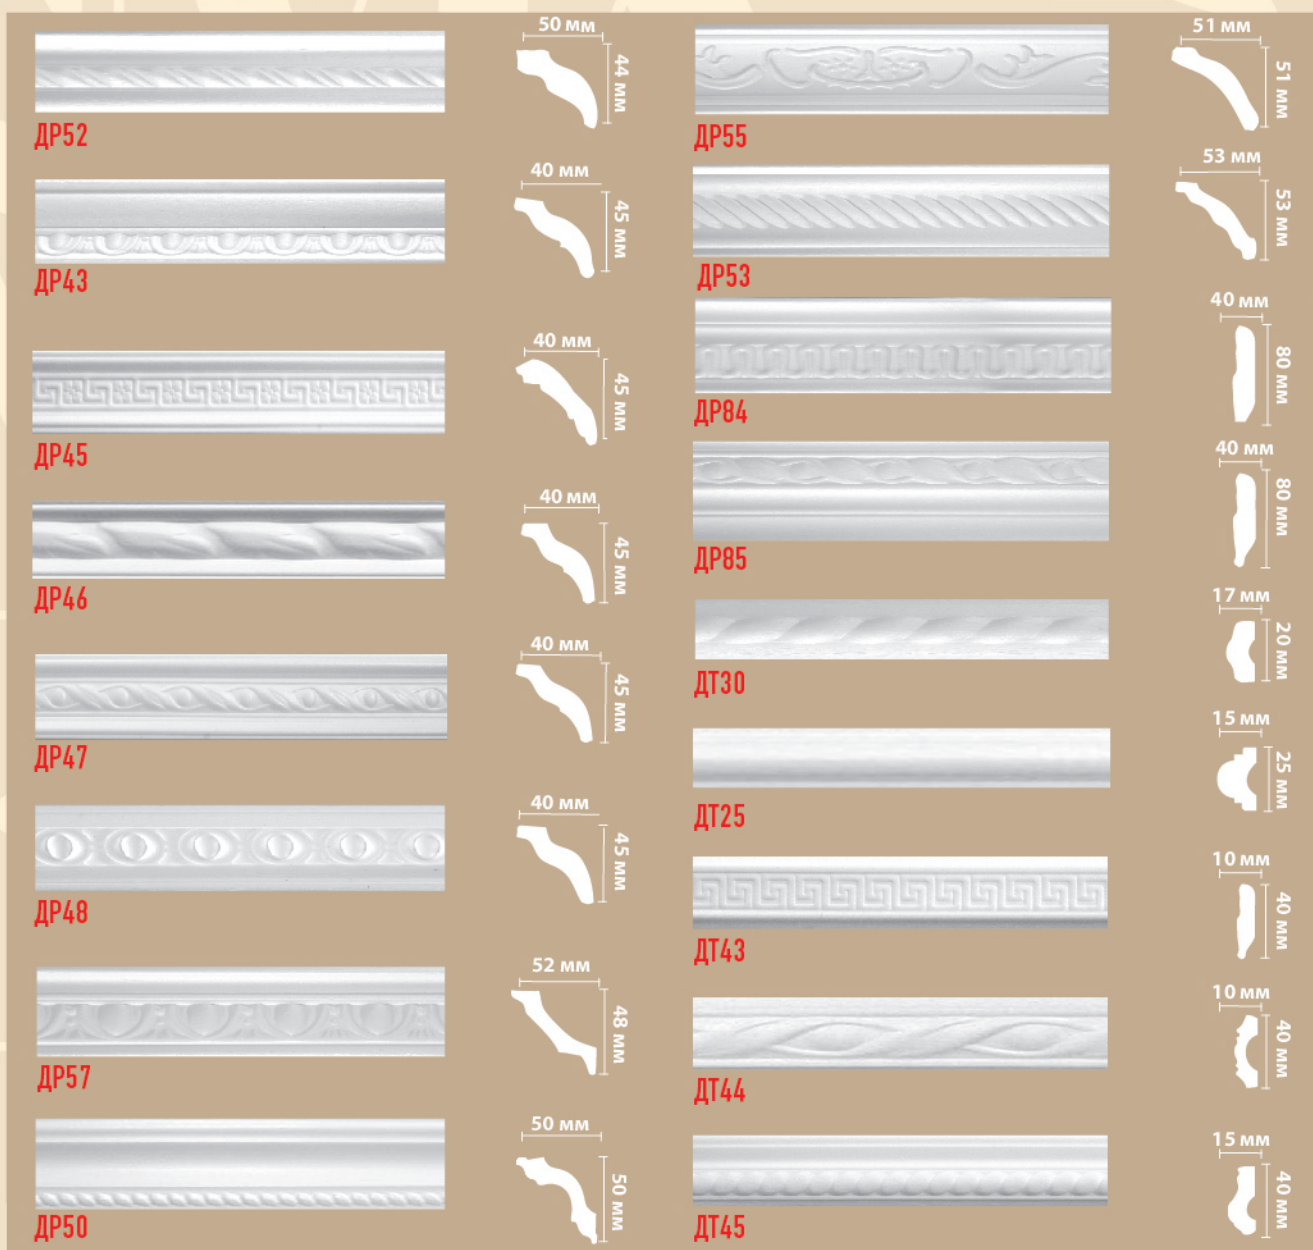

ИНЖЕКЦИОННЫЕ ПРОФИЛИ

из полистирола с рисунком (2 м)

G4A

G24A

G25A

G14A (1,9 м для точной подгонки рисунка)

G22A

G20A

G21A

G10A

G8A

G23A

P40

- Экологически чистый, высококачественный отделочный материал.
- 100% без содержания фтористого углеводорода (FCKW) и хлорвинила (PVC).

DECOMASTER

клей для полистирола

ЭКСТРУДИРОВАННЫЕ ПРОФИЛИ

из полистирола с рисунком (2 м)

РОЗЕТЫ ПОТОЛОЧНЫЕ

www.decomaster.su

ЭКСТРУДИРОВАННЫЕ ПРОФИЛИ

из полистирола (2 м)

РОЗЕТЫ ПОТОЛОЧНЫЕ